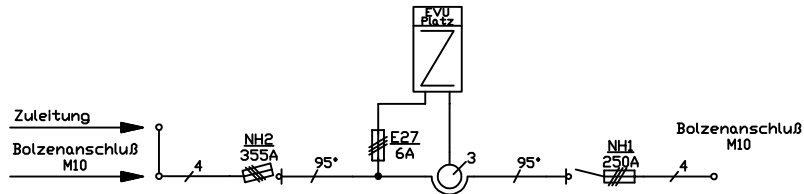

Elektro - Verteilerschrank
gemäß EN 60439-4/A1 (DIN/VDE 0660 T501/A1)
Gehäusefarbe: signalrot
Gewicht ca. (kg): 100

Typ : **A250**
Bei Rückfragen: 0800 8088881

Gez. : Burger M.

Gepr.:

Maßstab: ohne

Z.-Nr.: B970031-ST