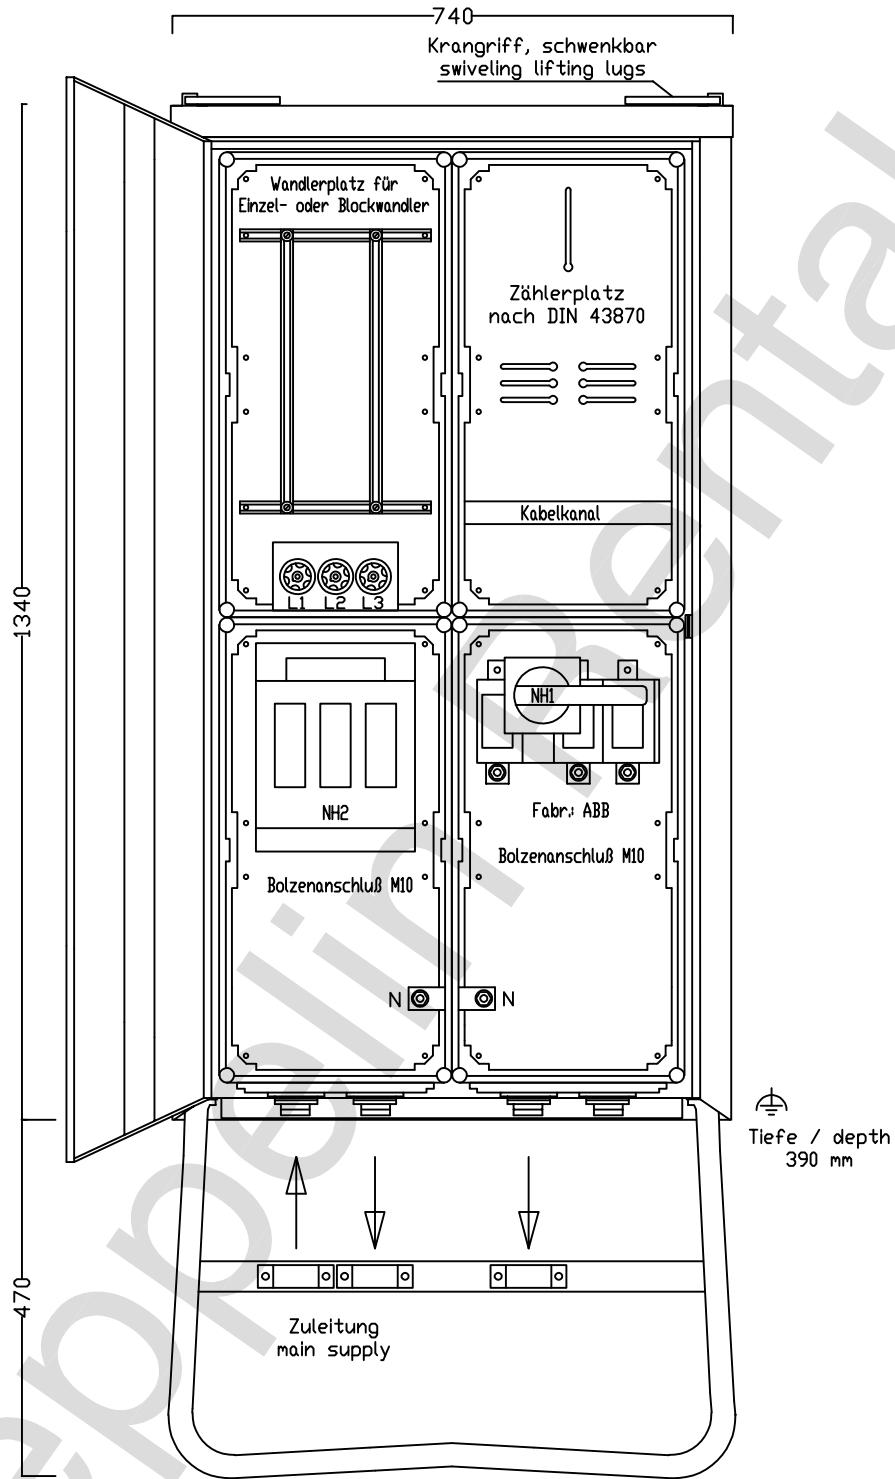

Diese Kopie unterliegt nicht dem Änderungsdienst.
Technische Änderungen vorbehalten.

Diese Unterlage ist vertraulich zu behandeln. Ihre Weitergabe sowie die Verwertung und Mitteilung ihres Inhaltes ist nur mit unserer ausdrücklichen Genehmigung gestattet. Wir behalten uns alle Rechte vor, insbesondere das Recht zur Schutzrechtsanmeldung.