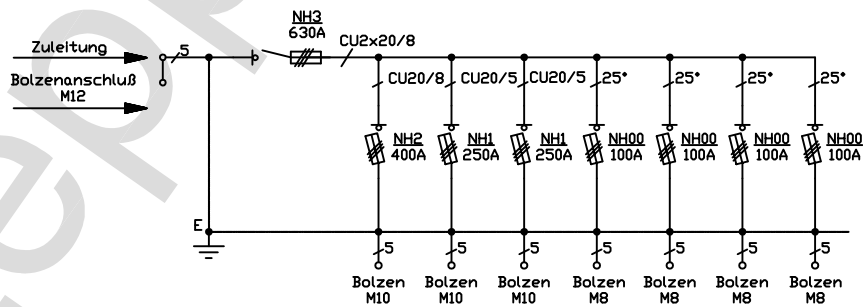

Diese Kopie unterliegt nicht dem Änderungsdienst.
Technische Änderungen vorbehalten.

Diese Unterlage ist vertraulich zu behandeln. Ihre Weitergabe sowie die Verwertung und Mitteilung ihres Inhaltes ist nur mit unserer ausdrücklichen Genehmigung gestattet. Wir behalten uns alle Rechte vor, insbesondere das Recht zur Schutzrechtsanmeldung.

Elektro - Verteilerschrank
gemäß EN 60439-4/A1 (DIN/VDE 0660 T501/A1)
Gehäusefarbe: signalrot
Gewicht ca. (kg): 250

Typ: **GV630**
Bei Rückfragen: 0800 8088881

Gez.: Burger M.

Gepr.:

Maßstab: ohne

Z.-Nr.: B970090-ST

www.streif-rent.de

streif-rent