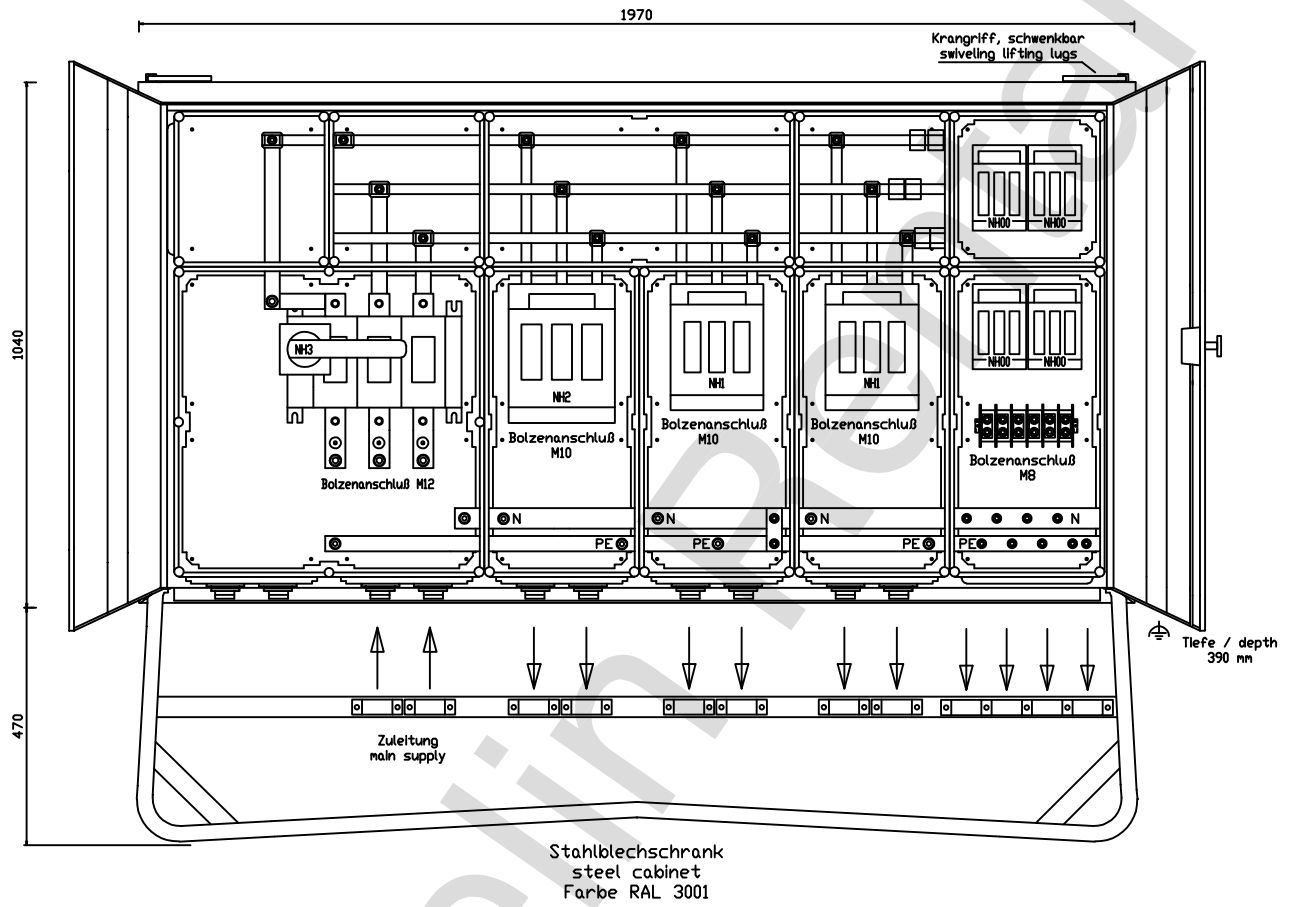

Diese Kopie unterliegt nicht dem Änderungsdienst.
Technische Änderungen vorbehalten.

Diese Unterlage ist vertraulich zu behandeln. Ihre Weitergabe sowie die Verwertung und Mitteilung ihres Inhaltes ist nur mit unserer ausdrücklichen Genehmigung gestattet. Wir behalten uns alle Rechte vor, insbesondere das Recht zur Schutzrechtsanmeldung.

Elektro - Verteilerschrank
gemäß EN 60439-4/A1 (DIN/VDE 0660 T501/A1)
Gehäusefarbe: signalrot
Gewicht ca. (kg): 250

Typ: **GV630**
Bei Rückfragen: 0800 8088881

Gez.: Burger M.

Gepr.:

Maßstab: ohne

Z.-Nr.: B970090-ST

www.streif-rent.de

streif-rent